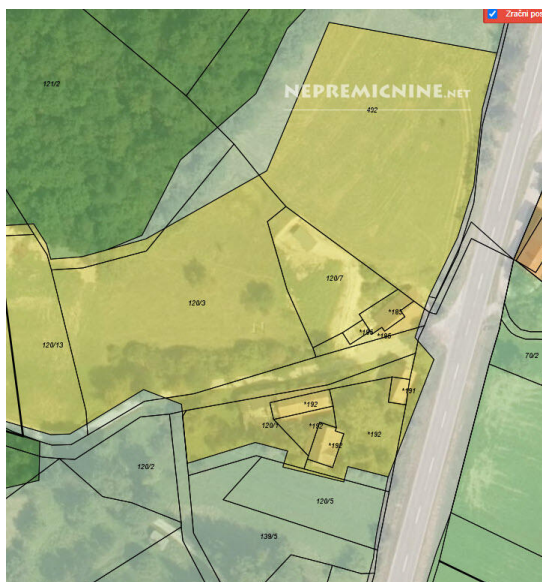

Transakcija:

Prodaja

Tip:

Posest - Zazidljiva

Velikost:

9.000,00m²

Lokacija:

LOČICA PRI VRANSKEM, Savinjska

Šifra:

Ni podatka

Država:

Slovenija

Energetski razred:

Ni podatka

9.000 m², zazidljiva, stavbno zemljišče, za investitorje. v neposredni bližini vranskega prodamo večje stavbno zemljišče, prodamo. Cena: 96.000,00 EUR

1,5 km iz Vranskega, ob Glavni cesti proti Ljubljani in v neposredni bližini avtoceste, prodamo večje stavbno zemljišče, za katerega je potrebno urediti še OPPN.

Vsa potrebna infrastruktura za gradnjo je v bližino. Ostala infrastruktura (šola, vrtec, trgovine, zdravstveni dom, podjetja,...) je na Vranskem.