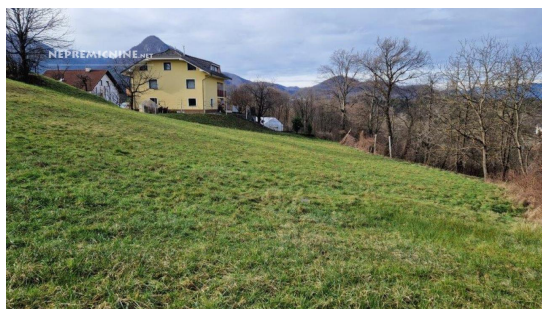

Transakcija:	<b>Prodaja</b>
Tip:	<b>Posest - Zazidljiva</b>
Velikost:	<b>2.435,00m<sup>2</sup></b>
Lokacija:	<b>ZABUKOVICA, Savinjska</b>
Šifra:	<b>Ni podatka</b>
Država:	<b>Slovenija</b>
Energetski razred:	<b>Ni podatka</b>

---

2.435 m<sup>2</sup>, zazidljiva, Prodamo stavbo zemljišče v izmeri 2435 m<sup>2</sup>, prodamo. Cena: 40,00 EUR/m<sup>2</sup>

---

V naselju Zabukovica prodamo večje stavbno zemljišče z rahlim naklonom. Možen je še dokup kmetijskega zemljišča, ki meji na parcelo. Parcela leži v zgornjem delu naselja Zabukovica. Dostop do vrha parcele je po asfaltni cesti, dovoz na parcelo je potrebno utrditi.