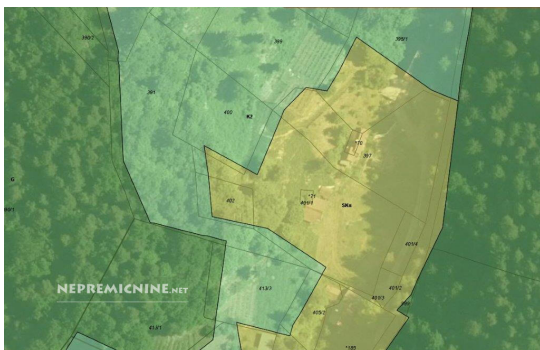

Šifra:

Ni podatka

Država:

Slovenija

Energetski razred:

Ni podatka

8.075 m², kmetija, stavbno zemljišče, V naselju Založe prodamo kmetijo s stavbnim in kmetijskim zemljiščem, prodamo. Cena: 109.000,00 EUR

Na obrobju Polzele, v naselju Založe prodamo posest-kmetijo, ki ima **3975 m² stavbnega** zemljišča in 4100 m² kmetijskega zemljišča.

Na posesti stoji starejša hiša in manjši kmetijski objekt.

Do centra Polzel kjer je vsa potrebna infrastruktura (šola, vrtec, občina, trgovine, pošta, glasbena šola, zdravstveni dom, lekarna) je samo 2,5 km.